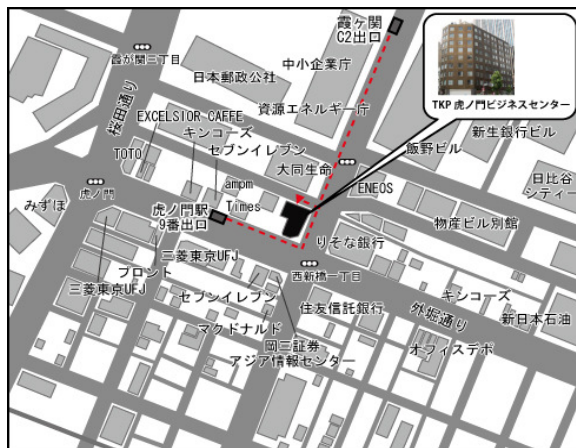

【開催日程】

2009 年 4 月 20 日 (月)

- ・ 18 時開場 (18 時 30 分開始)
- ・ 20 時より懇親会 ★食事付き (参加費無料)

【開催場所】

TKP 虎ノ門ビジネスセンター

カンファレンスルーム 2C

住所：東京都港区虎ノ門 1-1-12 虎ノ門ビル

【集合場所】

東京メトロ銀座線「虎ノ門駅」9 番出口

18 時～18 時 30 分の間はスタッフが常駐しています。

※当日迷った場合は、緊急連絡先 (080-5167-8447 : 中島) にご連絡下さい。

【申込方法】 ※参加費無料です

参加申し込みはこちらのメールアドレスへ空メールをお送りください。

welcome@gbsec.jp

GBSEC 新歓事務局より折り返しご連絡いたします。

※定員になり次第締め切らせていただきます。